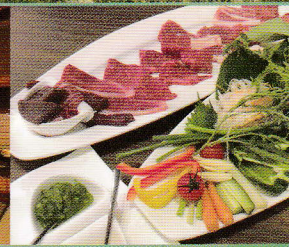

庄内町 ふるさとの逸品 / 得旅&クーポン 発売!

山形県庄内町では、国の「地域住民生活等緊急支援のための交付金」を活用して、町の魅力ある「ふるさと名物商品」や地元宿泊施設で利用できる「ふるさと旅行券&お楽しみクーポン券」をインターネット通販にて割引販売を行い、消費の拡大並びに町の魅力発信、ファンづくりを行います。全国の皆様、この機会に庄内町の「よいもの」をお求めいただき、見て触れて食して体験して庄内町をお楽しみ下さい。